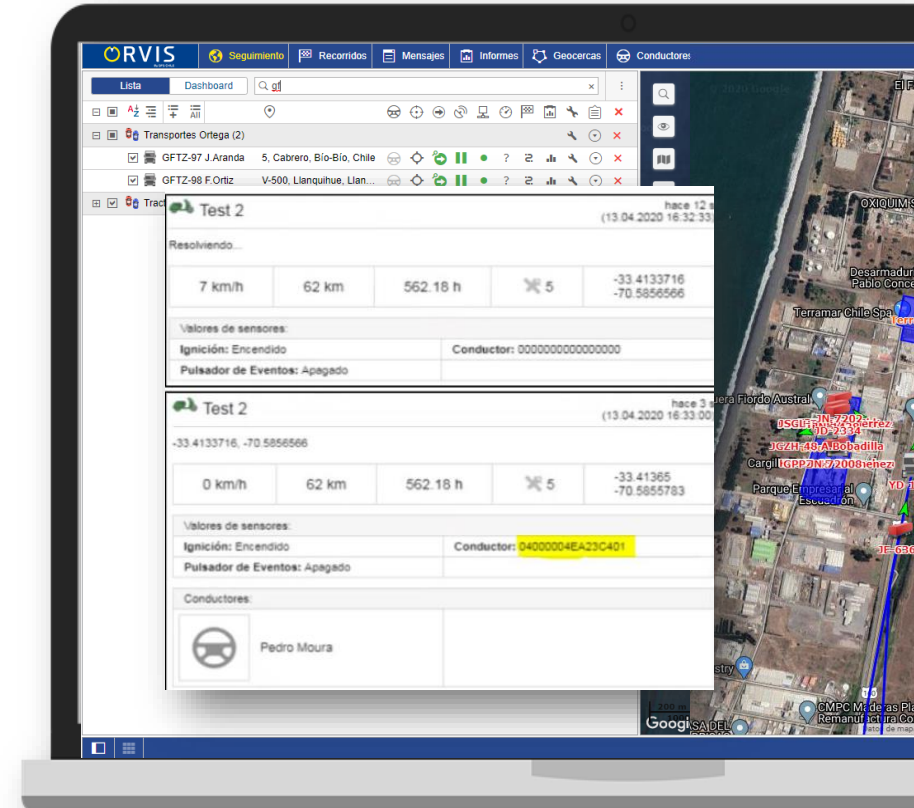

Solución I-Button

Simplifique el análisis de rendimiento de sus conductores e identifique su perfil de conducción y agregue valor a su negocio

Fortalezca la gestión de la operación, contando con información integrada en plataforma. Podrá identificar a sus conductores y mejorar el comportamiento de conducción, reduciendo así la posibilidad de accidentes.

Ahorre costos y tiempos de administración, con esta llave única se registran las actividades de sus conductores, recopilando información de las horas de trabajo, kilómetros recorridos, cumplimiento de las jornadas de trabajo.

Si el vehículo es encendido sin reconocimiento de conductor, se generan alertas y notificaciones tanto en plataforma como a correo designado, para un control de uso de personal no autorizado.